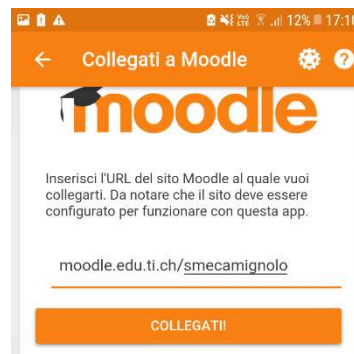

### Come accedere a Moodle mediante app mobile?

- Scaricare l'app di Moodle sul dispositivo

- Aprire l'app

- Inserire l'URL del sito Moodle al quale ci si vuole collegare: [moodle.edu.ti.ch/smecamignolo](https://moodle.edu.ti.ch/smecamignolo)
- Cliccare sulla voce "Collegati!"